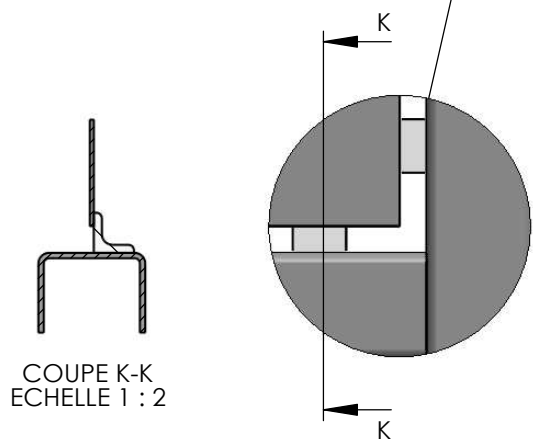

Vue de face

Vue arrière

COUPE K-K
ECHELLE 1 : 2

COUPE P-P
ECHELLE 1 : 2

	Finition			
	Masse			
	Matière	S235		
Description: Vue tôle sur patte				
Réf: TSP Tôle Sur Patte				Echelle 1:20
Dessinateur: ALR	Date édition: 03/09/2018	Cde:		Révision:
				A3