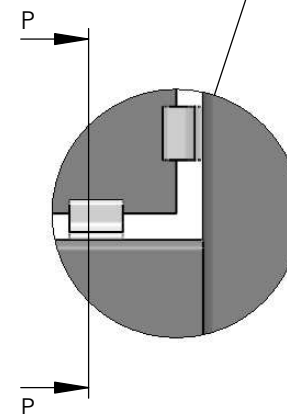

Vue de face

Vue arrière

COUPE K-K
ECHELLE 1 : 2

COUPE P-P
ECHELLE 1 : 2

	Finition			
	Masse			
	Matière	S235		
Description: Vue tôle sur patte				
Réf: TSP Tôle Sur Patte				Echelle 1:20
Dessinateur: ALR	Date édition: 03/09/2018	Cde:		Révision:
				A3