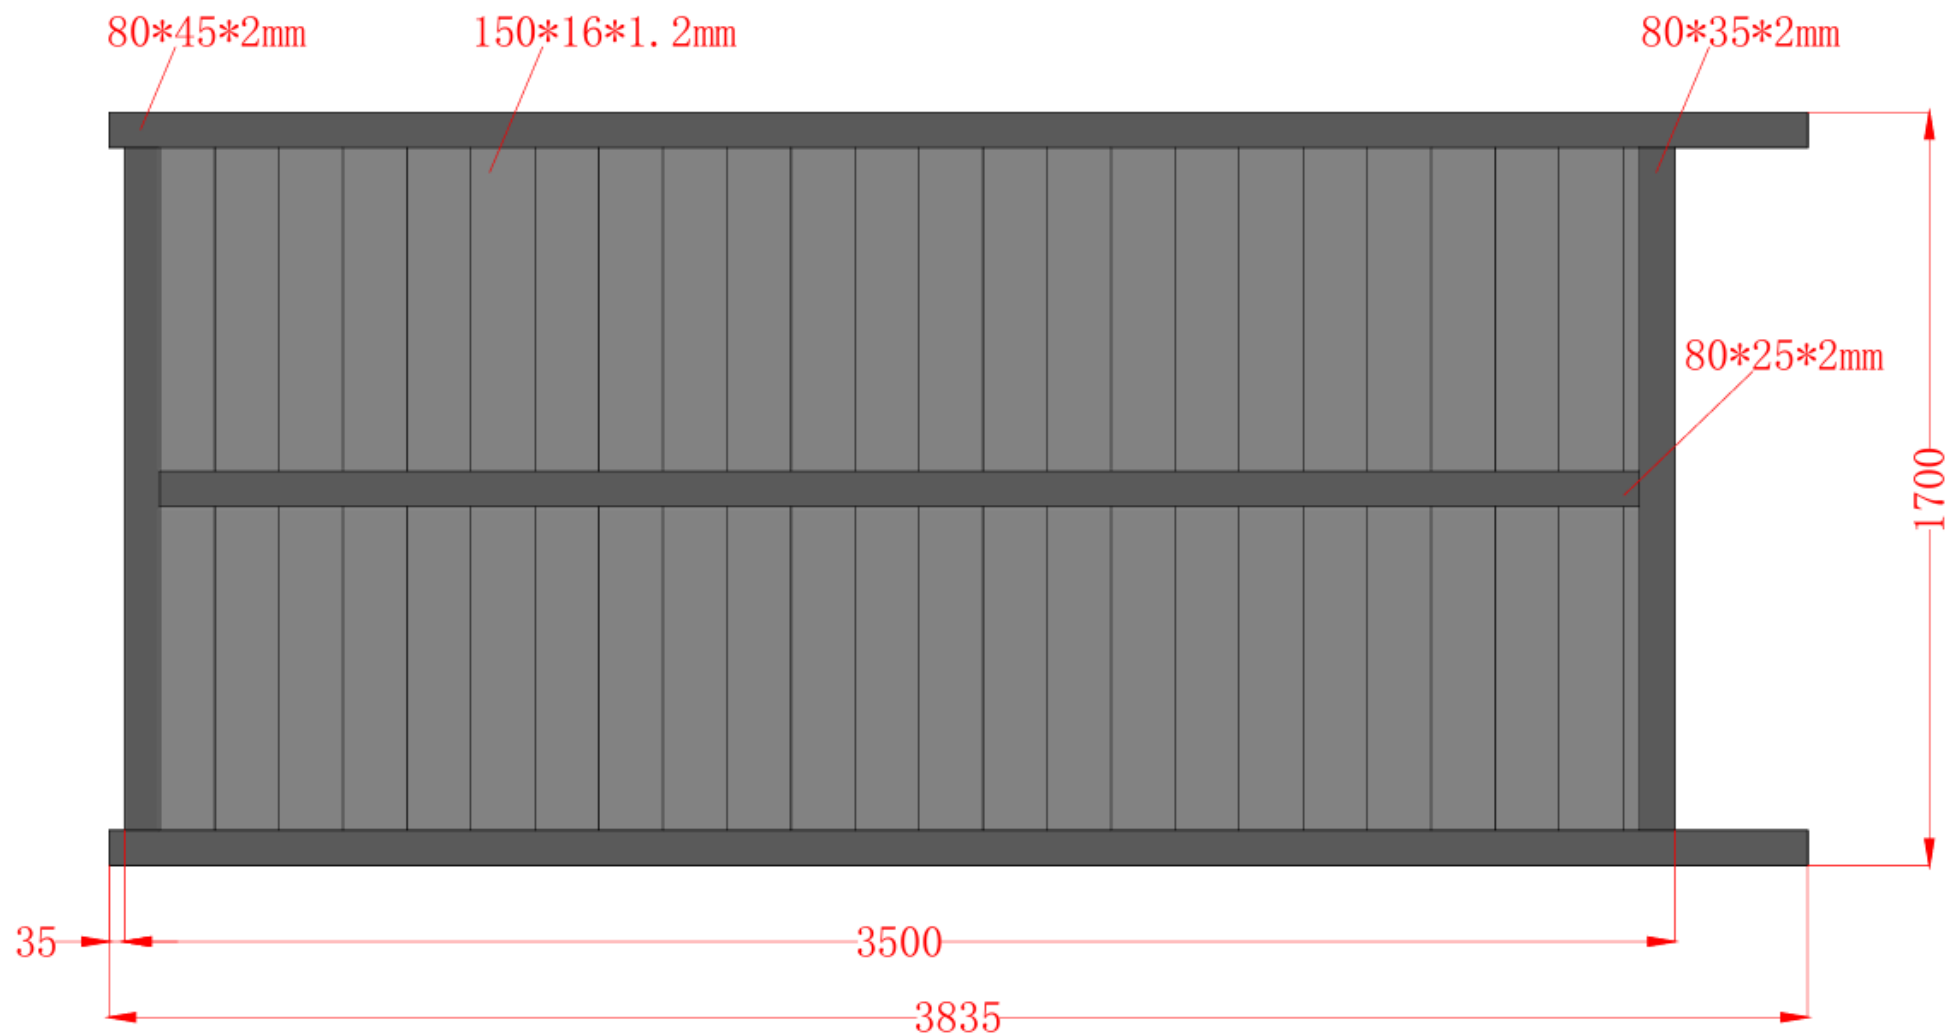

# PLAN TECHNIQUE

## Portail Coulissant Rome

3m50 x 1m70